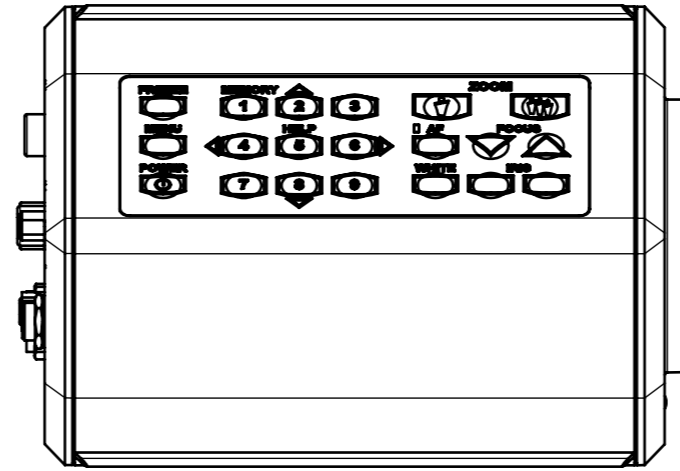

Eigentum der Fa. Wolfvision GmbH!
 Nachdruck, kopieren oder jede sonstige Art der
 Vervielfältigung des gesamten oder teilweisen Inhalts,
 ist ohne die Genehmigung des Eigentümers nicht erlaubt!

	Wolfvision GmbH Vlbg. Wirtschaftspark A-6840 Göttsis/ Austria Tel.: ++43/(0)5523/52250-0 Fax.: ++43/(0)5523/52249 Mail: wolfvision@wolfvision.com www.wolfvision.com		Zeichnungsnummer: 100010-01	DIN-Norm 2:3	Datum: 31.01.2007	Name: MKO
	Kameramodul Dimension mm / Zoll EYE-12		Freimaß: Serienfreig.: 31.01.2007 Änd.-Antrag: --	Erstellt: 31.01.2007	Geprüft: 31.01.2007	MKO
Version	Änd.	Dat.	NN	Nennmaß: Ersetzt: -- Material: --	Seiten: 1/1	Status: --
				Alle Maße ohne Oberflächenbeschichtung!		