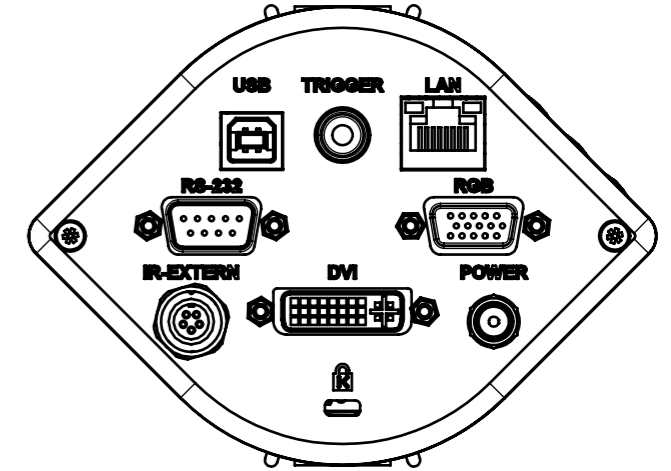

Eigentum der Fa. Wolfvision GmbH!
 Nachdruck, kopieren oder jede sonstige Art der
 Vervielfältigung des gesamten oder teilweisen Inhalts,
 ist ohne die Genehmigung des Eigentümers nicht erlaubt!

	Wolfvision GmbH Vlbg. Wirtschaftspark A-6840 Göttsis/ Austria Tel.: ++43/(0)5523/52250-0 Fax.: ++43/(0)5523/52249 Mail: wolfvision@wolfvision.com www.wolfvision.com		Zeichnungsnummer: 100010-01	DIN-Norm 2:3	Datum: 31.01.2007	Name: MKO
	Kameramodul Dimension mm / Zoll EYE-12		Freimaß: Serienfreig.: 31.01.2007 Änd.-Antrag: --	Erstellt: 31.01.2007	Geprüft: 31.01.2007	MKO
Version	Änd.	Dat.	NN	Nennmaß: Ersetzt: -- Material: --	Seiten: 1/1	Status: --
				Alle Maße ohne Oberflächenbeschichtung!		