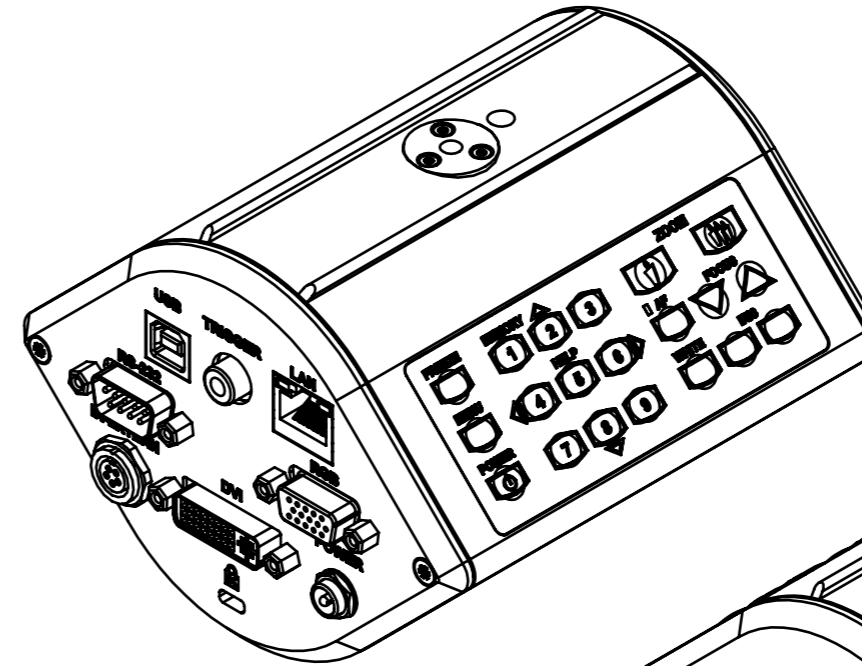

Eigentum der Fa. Wolfvision GmbH!
 Nachdruck, kopieren oder jede sonstige Art der
 Vervielfältigung des gesamten oder teilweisen Inhalts,
 ist ohne die Genehmigung des Eigentümers nicht erlaubt!

	Wolfvision GmbH Vlbg. Wirtschaftspark A-6840 Göttsis/ Austria Tel.: ++43/(0)5523/52250-0 Fax.: ++43/(0)5523/52249 Mail: wolfvision@wolfvision.com www.wolfvision.com		Zeichnungsnummer: 100010-01	DIN-Norm 2:3	Datum: 31.01.2007	Name: MKO
	Kameramodul Dimension mm / Zoll EYE-12		Freimaß: Serienfreig.: 31.01.2007 Änd.-Antrag: --	Erstellt: 31.01.2007	Geprüft: 31.01.2007	MKO
Version	Änd.	Dat.	NN	Nennmaß: Ersetzt: -- Material: --	Seiten: 1/1	Status: --
				Alle Maße ohne Oberflächenbeschichtung!		