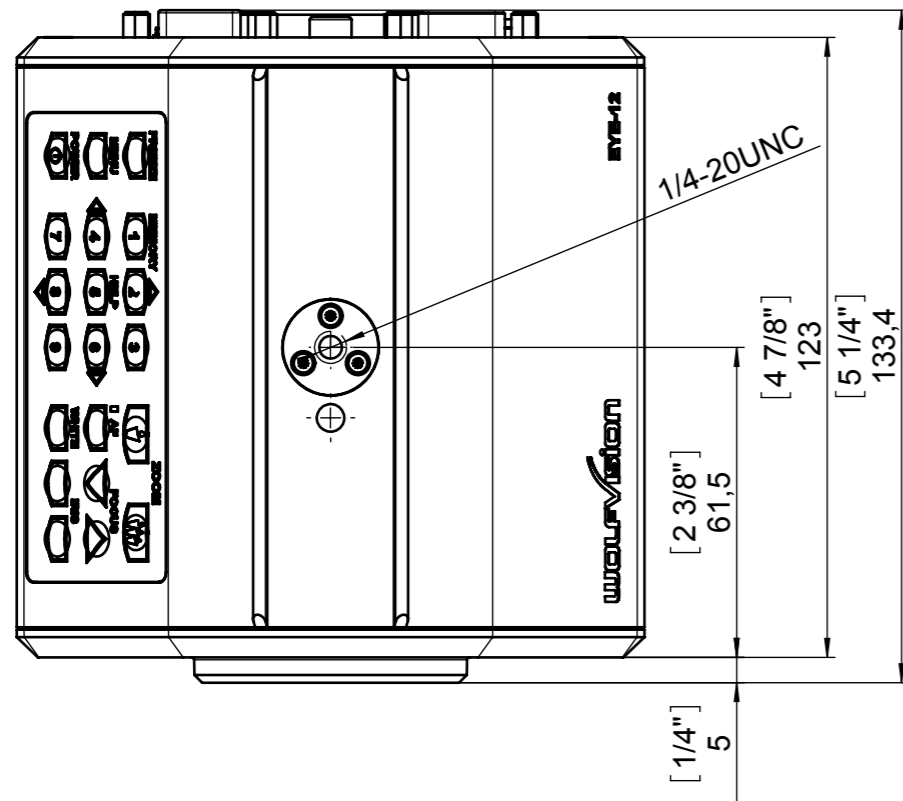

Eigentum der Fa. Wolfvision GmbH!
 Nachdruck, kopieren oder jede sonstige Art der
 Vervielfältigung des gesamten oder teilweisen Inhalts,
 ist ohne die Genehmigung des Eigentümers nicht erlaubt!

	Wolfvision GmbH Vlbg. Wirtschaftspark A-6840 Göttsis/ Austria Tel.: ++43/(0)5523/52250-0 Fax.: ++43/(0)5523/52249 Mail: wolfvision@wolfvision.com www.wolfvision.com		Zeichnungsnummer: 100010-01	DIN-Norm 2:3	Datum: 31.01.2007	Name: MKO
	Kameramodul Dimension mm / Zoll EYE-12		Freimaß: Serienfreig.: 31.01.2007 Änd.-Antrag: --	Erstellt: 31.01.2007	Geprüft: 31.01.2007	MKO
Version	Änd.	Dat.	NN	Nennmaß: Ersetzt: -- Material: --	Seiten: 1/1	Status: --
				Alle Maße ohne Oberflächenbeschichtung!		