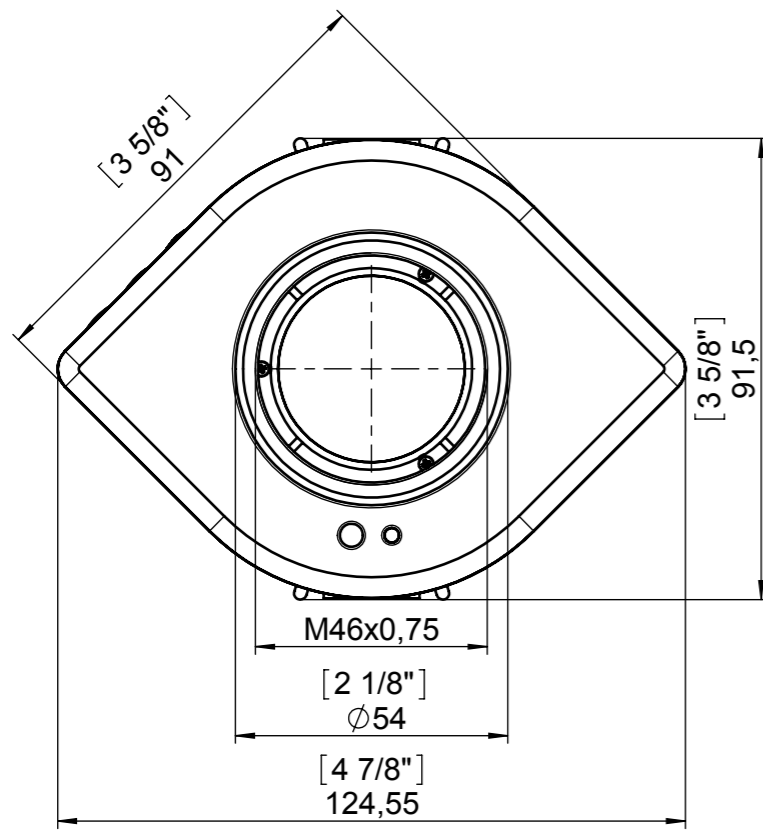

Eigentum der Fa. Wolfvision GmbH!
 Nachdruck, kopieren oder jede sonstige Art der
 Vervielfältigung des gesamten oder teilweisen Inhalts,
 ist ohne die Genehmigung des Eigentümers nicht erlaubt!

	Wolfvision GmbH Vlbg. Wirtschaftspark A-6840 Göttsis/ Austria Tel.: ++43/(0)5523/52250-0 Fax.: ++43/(0)5523/52249 Mail: wolfvision@wolfvision.com www.wolfvision.com		Zeichnungsnummer: 100010-01	DIN-Norm 2:3	Datum: 31.01.2007	Name: MKO
	Kameramodul Dimension mm / Zoll EYE-12		Freimaß: Serienfreig.: 31.01.2007 Änd.-Antrag: --	Erstellt: 31.01.2007	Geprüft: 31.01.2007	MKO
Version	Änd.	Dat.	NN	Nennmaß: Ersetzt: -- Material: --	Seiten: 1/1	Status: --
				Alle Maße ohne Oberflächenbeschichtung!		